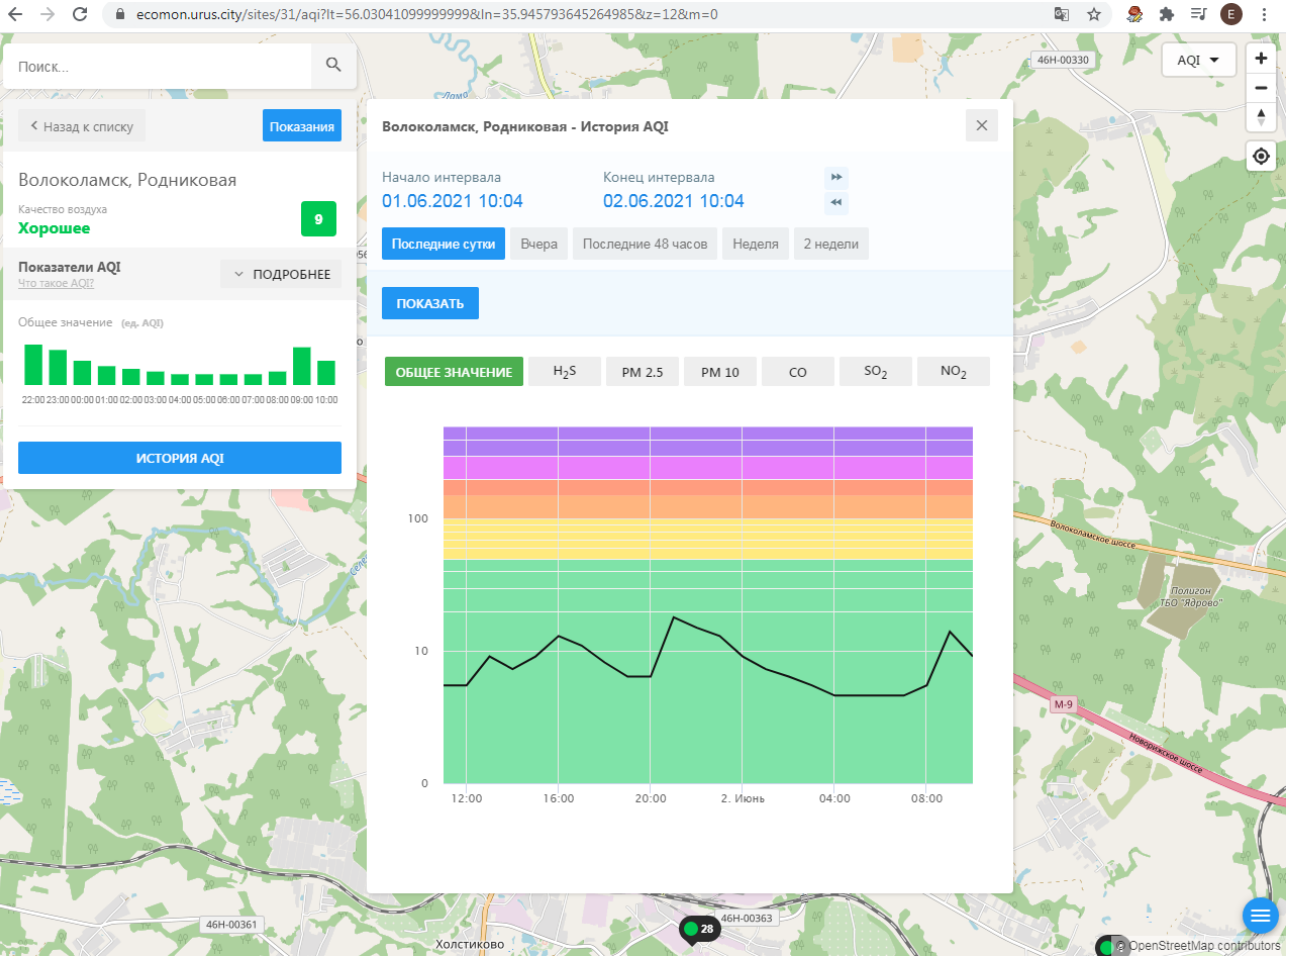

Показатели AQI

Общее значение (ед. AQI)

ИСТОРИЯ AQI

Волоколамск, Нелидово - История AQI

Начало интервала: 01.06.2021 10:03

Конец интервала: 02.06.2021 10:03

Последние сутки | Вчера | Последние 48 часов | Неделя | 2 недели

ПОКАЗАТЬ

ОБЩЕЕ ЗНАЧЕНИЕ | H<sub>2</sub>S | PM 2.5 | PM 10 | CO | SO<sub>2</sub> | **NO<sub>2</sub>**

© OenStreetMap contributors

ecomon.urus.city/sites/31/aqi?lt=56.03041099999999&ln=35.945793645264985&z=12&m=0

Поиск...

Волоколамск, Родниковая

Качество воздуха **Хорошее** 9

Показатели AQI  
Что такое AQI? ПОДРОБНЕЕ

Общее значение (ед. AQI)

ИСТОРИЯ AQI

Волоколамск, Родниковая - История AQI

Начало интервала: 01.06.2021 10:04  
Конец интервала: 02.06.2021 10:04