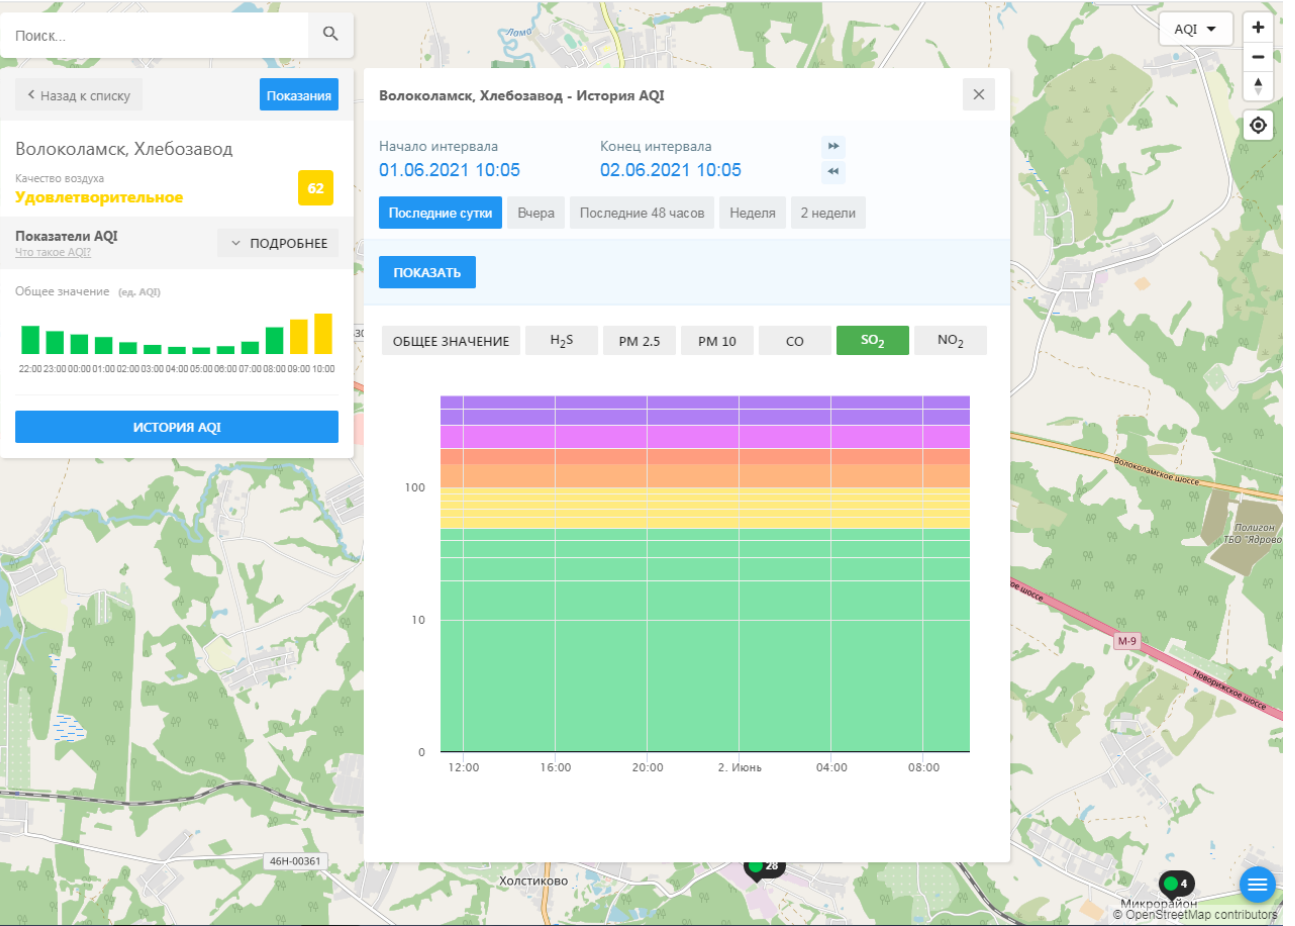

#### Волоколамск, Хлебозавод - История AQI

Начало интервала: 01.06.2021 10:05      Конец интервала: 02.06.2021 10:05

Последние сутки    Вчера    Последние 48 часов    Неделя    2 недели

ПОКАЗАТЬ

ОБЩЕЕ ЗНАЧЕНИЕH<sub>2</sub>SPM 2.5PM 10COSO<sub>2</sub>NO<sub>2</sub>

Time	AQI
12:00 (01.06)	50
14:00 (01.06)	40
16:00 (01.06)	25
18:00 (01.06)	45
20:00 (01.06)	55
22:00 (01.06)	40
00:00 (02.06)	30
02:00 (02.06)	10
04:00 (02.06)	10
06:00 (02.06)	40
08:00 (02.06)	50

46Н-00361    Холстиково    М-9    Волоколамское шоссе    Полигон ТБО "Ярлов"    Микрорайон    © OpenStreetMap contributors

Поиск...

← Назад к списку Показания

Волоколамск, Хлебозавод

Качество воздуха  
**Удовлетворительное** 62

Показатели AQI ПОДРОБНЕЕ  
Что такое AQI?

Общее значение (ед. AQI)

ИСТОРИЯ AQI

**Волоколамск, Хлебозавод - История AQI**