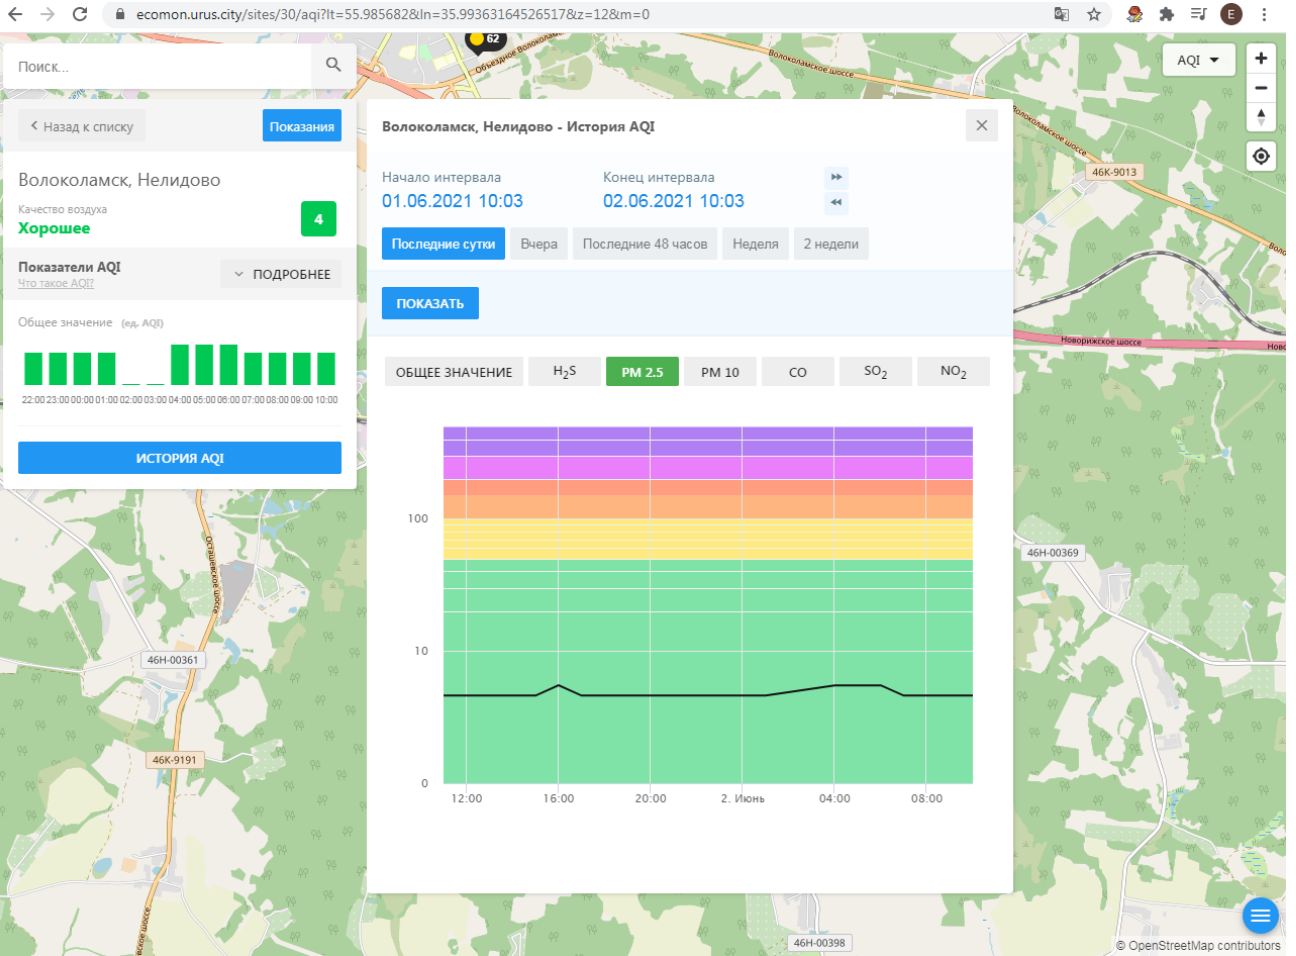

Поиск..

Волоколамск, Нелидово

Качество воздуха **Хорошее** 4

Показатели AQI

Общее значение (ед. AQI)

ИСТОРИЯ AQI

Волоколамск, Нелидово - История AQI

Начало интервала: 01.06.2021 10:03    Конец интервала: 02.06.2021 10:03

Последние сутки    Вчера    Последние 48 часов    Неделя    2 недели

ПОКАЗАТЬ

ОБЩЕЕ ЗНАЧЕНИЕ    H<sub>2</sub>S    PM 2.5    PM 10    CO    SO<sub>2</sub>    NO<sub>2</sub>

100

10

0

12:00    16:00    20:00    2. Июнь    04:00    08:00

© OenStreetMap contributors

Поиск...

Волоколамск, Нелидово

Качество воздуха **Хорошее** 4

Показатели AQI **ПОДРОБНЕЕ**

Общее значение (ед. AQI)

Время	Общее значение (ед. AQI)
22:00	~45
23:00	~45
00:00	~45
01:00	~45
02:00	~45
03:00	~45
04:00	~45
05:00	~45
06:00	~45
07:00	~45
08:00	~45
09:00	~45
10:00	~45