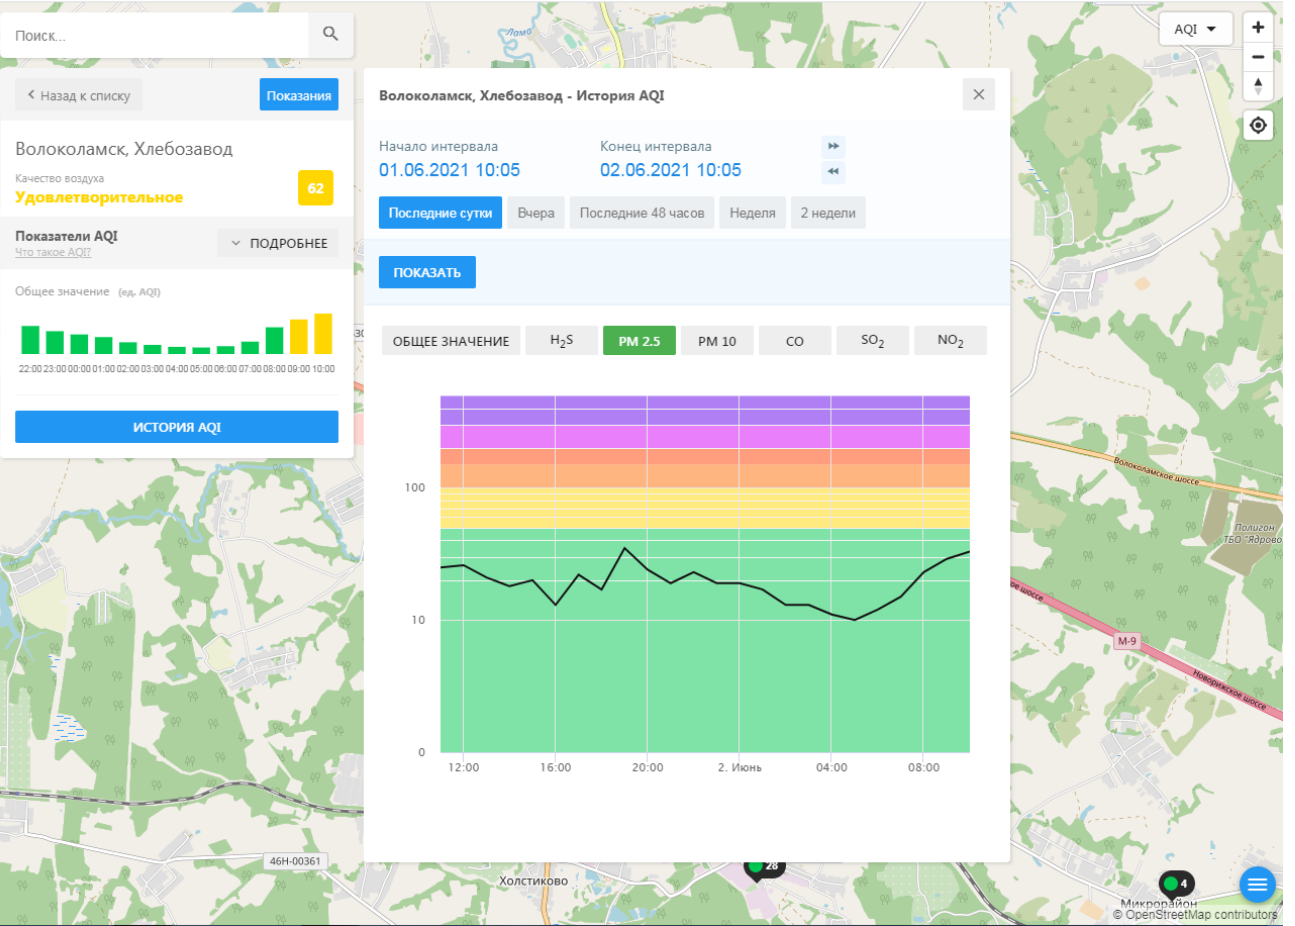

### Волоколамск, Хлебозавод

Качество воздуха  
**Удовлетворительное** 62

**Показатели AQI**  
Что такое AQI? ▼ ПОДРОБНЕЕ

Общее значение (ед. AQI)

ИСТОРИЯ AQI

#### Волоколамск, Хлебозавод - История AQI

Начало интервала: 01.06.2021 10:05      Конец интервала: 02.06.2021 10:05

Последние сутки    Вчера    Последние 48 часов    Неделя    2 недели

ПОКАЗАТЬ

ОБЩЕЕ ЗНАЧЕНИЕH<sub>2</sub>SPM 2.5PM 10COSO<sub>2</sub>NO<sub>2</sub>

Time	AQI
12:00 (01.06)	50
14:00 (01.06)	40
16:00 (01.06)	25
18:00 (01.06)	45
20:00 (01.06)	55
22:00 (01.06)	40
00:00 (02.06)	30
02:00 (02.06)	10
04:00 (02.06)	10
06:00 (02.06)	40
08:00 (02.06)	50

46Н-00361    Холстиково    М-9    Волоколамское шоссе    Полигон ТБО "Ярлов"    Микрорайон    © OpenStreetMap contributors