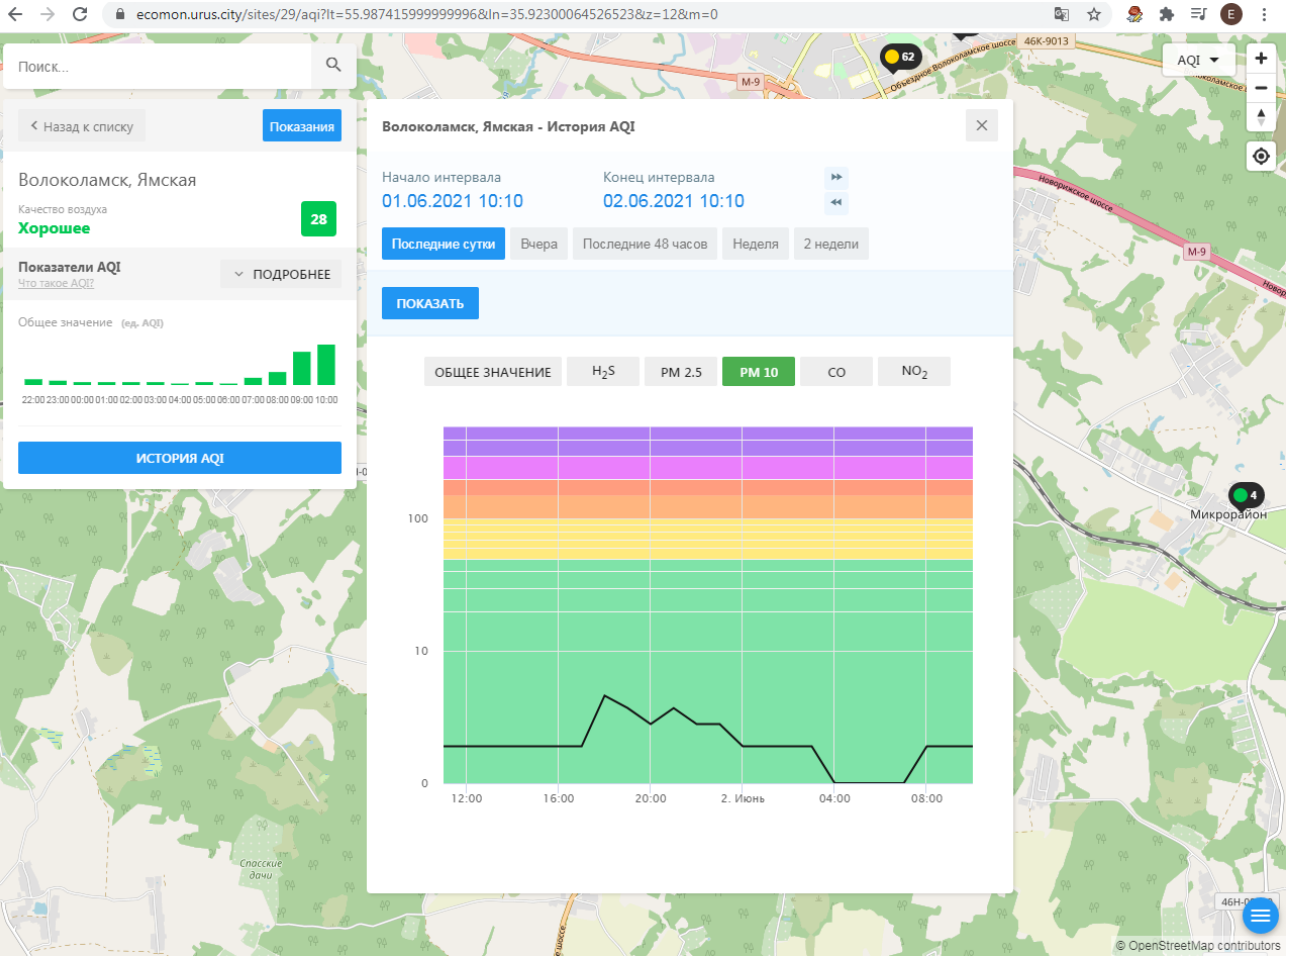

Качество воздуха **Хорошее** 28

Показатели AQI

Общее значение (ед. AQI)

ИСТОРИЯ AQI

### Волоколамск, Ямская - История AQI

Начало интервала: 01.06.2021 10:10    Конец интервала: 02.06.2021 10:10

Последние сутки    Вчера    Последние 48 часов    Неделя    2 недели

ПОКАЗАТЬ

ОБЩЕЕ ЗНАЧЕНИЕ    H<sub>2</sub>S    **PM 2.5**    PM 10    CO    NO<sub>2</sub>

Время	PM 2.5
12:00	~3
14:00	~4
16:00	~3
18:00	~7
20:00	~5
22:00	~6
00:00	~3
02:00	~2
04:00	~2
06:00	~2
08:00	~4

ecomon.urus.city/sites/29/aqi?lt=55.987415999999996&ln=35.92300064526523&z=12&m=0

Поиск...

Волоколамск, Ямская

Качество воздуха **Хорошее** 28

Показатели AQI Что такое AQI? ПОДРОБНЕЕ

Общее значение (ед. AQI)

ИСТОРИЯ AQI

Волоколамск, Ямская - История AQI

Начало интервала: 01.06.2021 10:10    Конец интервала: 02.06.2021 10:10