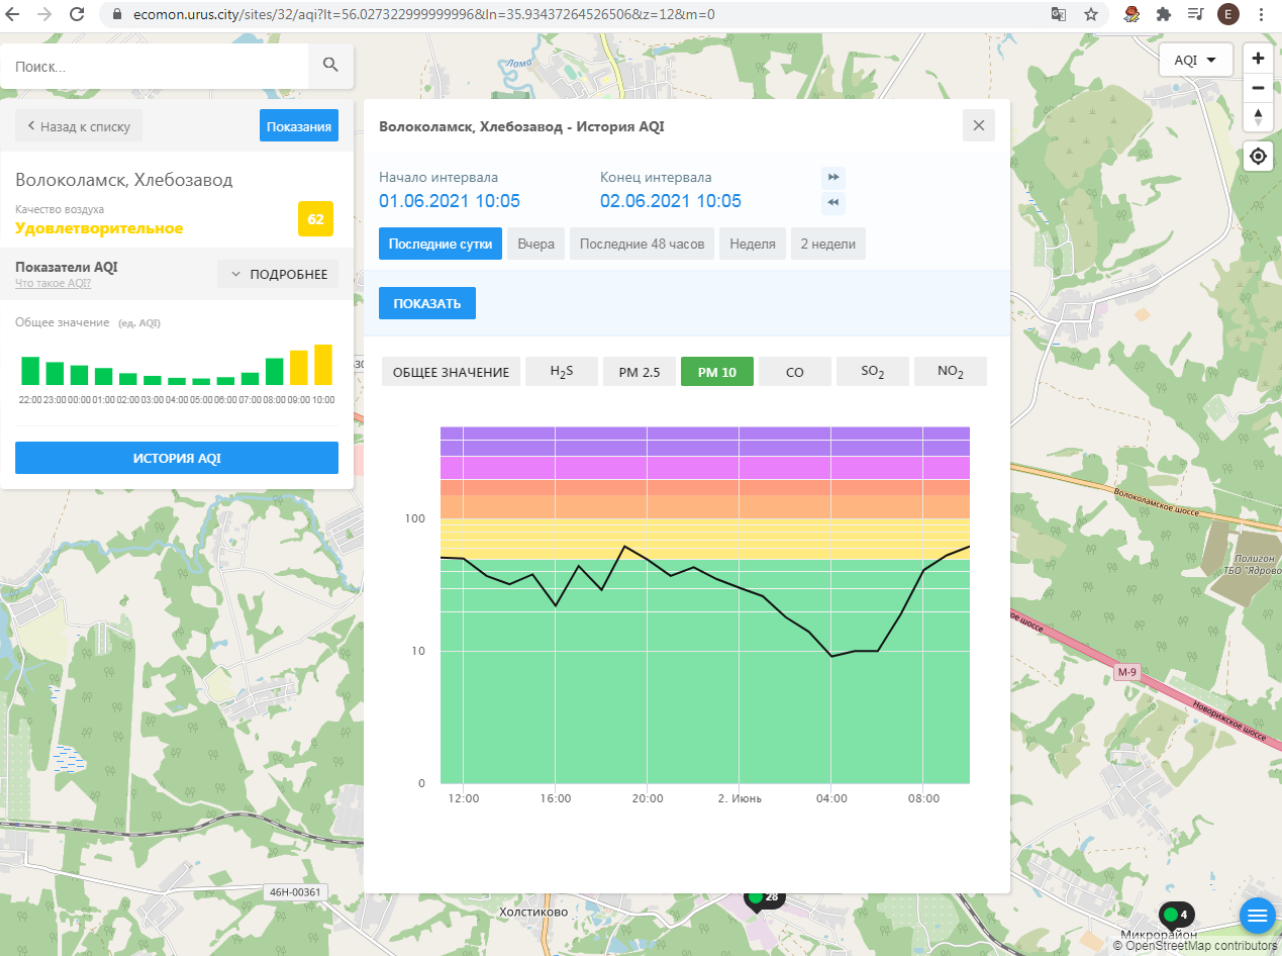

### Волоколамск, Хлебозавод

Качество воздуха  
**Удовлетворительное** 62

**Показатели AQI**  
Что такое AQI? ▼ ПОДРОБНЕЕ

Общее значение (ед. AQI)

ИСТОРИЯ AQI

#### Волоколамск, Хлебозавод - История AQI

Начало интервала: 01.06.2021 10:05      Конец интервала: 02.06.2021 10:05

Последние сутки    Вчера    Последние 48 часов    Неделя    2 недели

ПОКАЗАТЬ

ОБЩЕЕ ЗНАЧЕНИЕH<sub>2</sub>SPM 2.5PM 10COSO<sub>2</sub>NO<sub>2</sub>

Time	AQI
12:00 (01.06)	50
14:00 (01.06)	40
16:00 (01.06)	25
18:00 (01.06)	45
20:00 (01.06)	55
22:00 (01.06)	40
00:00 (02.06)	30
02:00 (02.06)	10
04:00 (02.06)	10
06:00 (02.06)	40
08:00 (02.06)	50

46Н-00361    Холстиково    М-9    Волоколамское шоссе    Полигон ТБО "Ярлов"    Микрорайон    © OpenStreetMap contributors