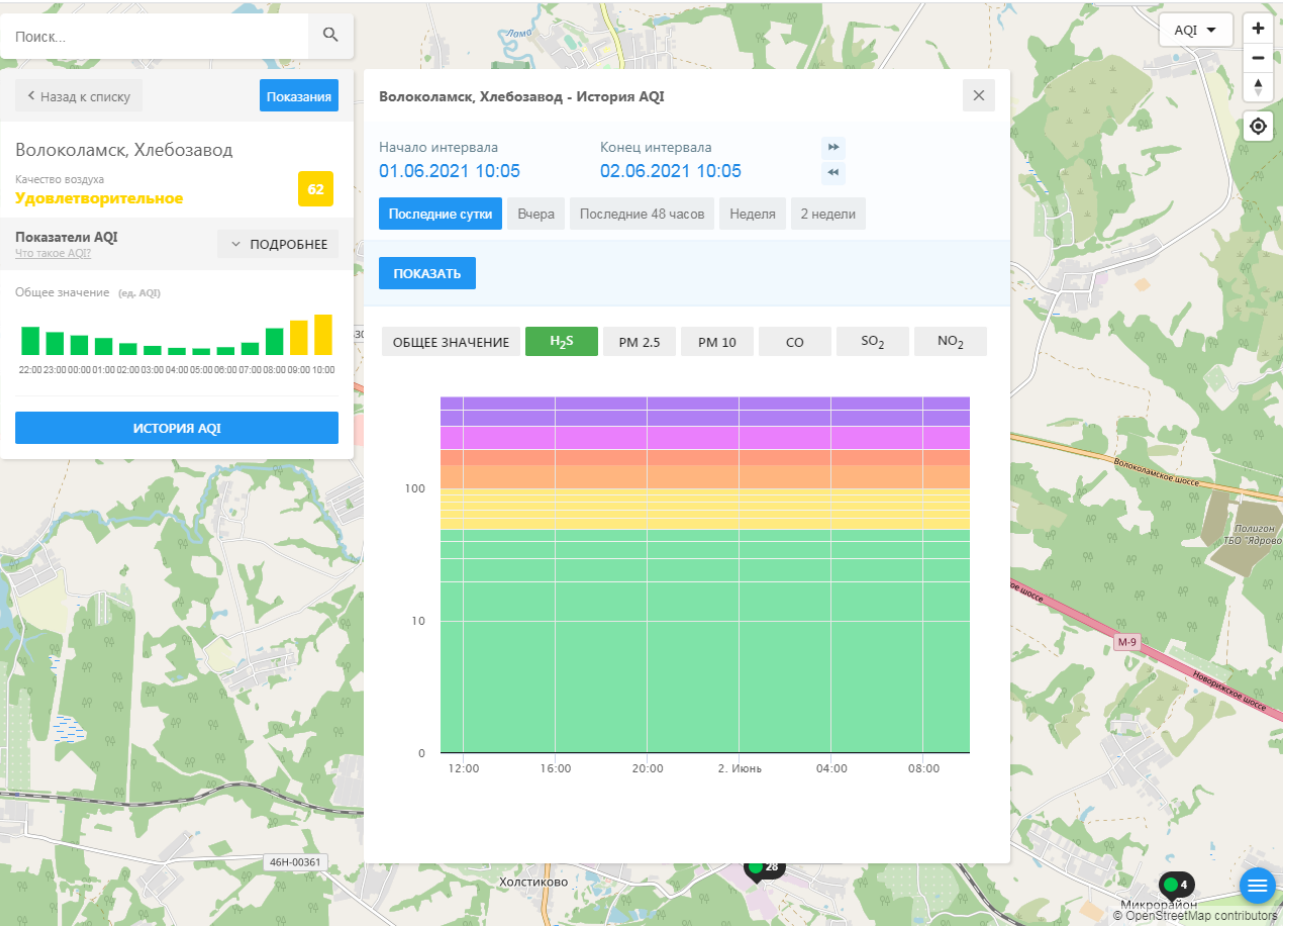

### Волоколамск, Хлебозавод

Качество воздуха  
**Удовлетворительное** 62

**Показатели AQI**  
Что такое AQI? ▼ ПОДРОБНЕЕ

Общее значение (ед. AQI)

ИСТОРИЯ AQI

#### Волоколамск, Хлебозавод - История AQI

Начало интервала: 01.06.2021 10:05      Конец интервала: 02.06.2021 10:05

Последние сутки    Вчера    Последние 48 часов    Неделя    2 недели

ПОКАЗАТЬ

ОБЩЕЕ ЗНАЧЕНИЕH<sub>2</sub>SPM 2.5PM 10COSO<sub>2</sub>NO<sub>2</sub>

Time	AQI
12:00 (01.06)	50
14:00 (01.06)	40
16:00 (01.06)	25
18:00 (01.06)	45
20:00 (01.06)	55
22:00 (01.06)	40
00:00 (02.06)	30
02:00 (02.06)	10
04:00 (02.06)	10
06:00 (02.06)	40
08:00 (02.06)	50

46Н-00361    Холстиково    М-9    Волоколамское шоссе    Полигон ТБО "Ярлов"    Микрорайон    © OpenStreetMap contributors