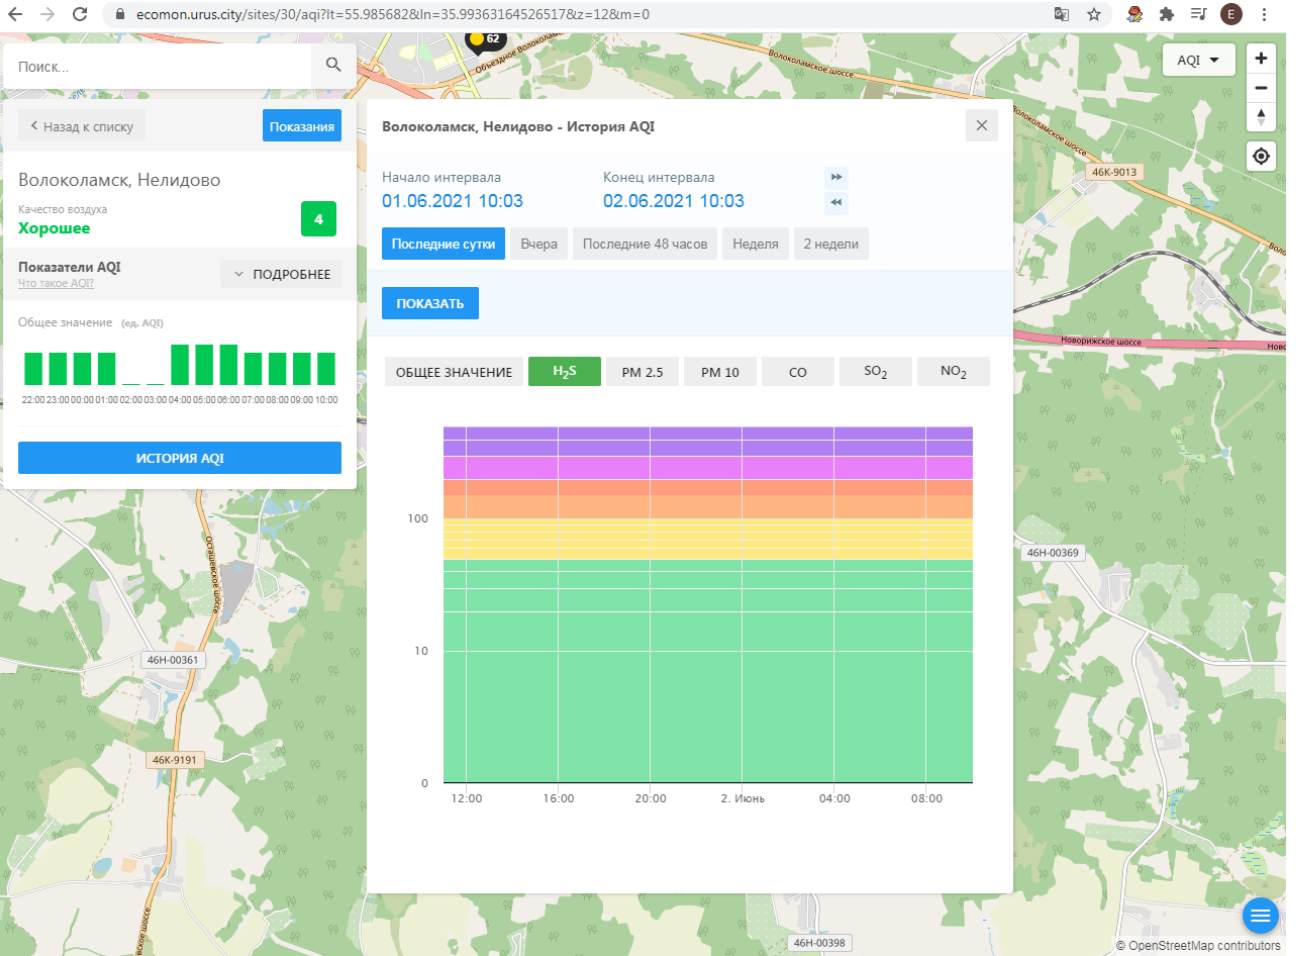

Поиск..

Волоколамск, Нелидово

Качество воздуха **Хорошее** 4

Показатели AQI

Общее значение (ед. AQI)

ИСТОРИЯ AQI

Волоколамск, Нелидово - История AQI

Начало интервала: 01.06.2021 10:03    Конец интервала: 02.06.2021 10:03

Последние сутки    Вчера    Последние 48 часов    Неделя    2 недели

ПОКАЗАТЬ

ОБЩЕЕ ЗНАЧЕНИЕ    H<sub>2</sub>S    PM 2.5    PM 10    CO    SO<sub>2</sub>    NO<sub>2</sub>

100

10

0

12:00    16:00    20:00    2. Июнь    04:00    08:00

© OenStreetMap contributors

Поиск...

Волоколамск, Нелидово

Качество воздуха **Хорошее** 4

Показатели AQI **ПОДРОБНЕЕ**

Общее значение (ед. AQI)

Время	Общее значение (ед. AQI)
22:00	~45
23:00	~45
00:00	~45
01:00	~45
02:00	~45
03:00	~45
04:00	~45
05:00	~45
06:00	~45
07:00	~45
08:00	~45
09:00	~45
10:00	~45