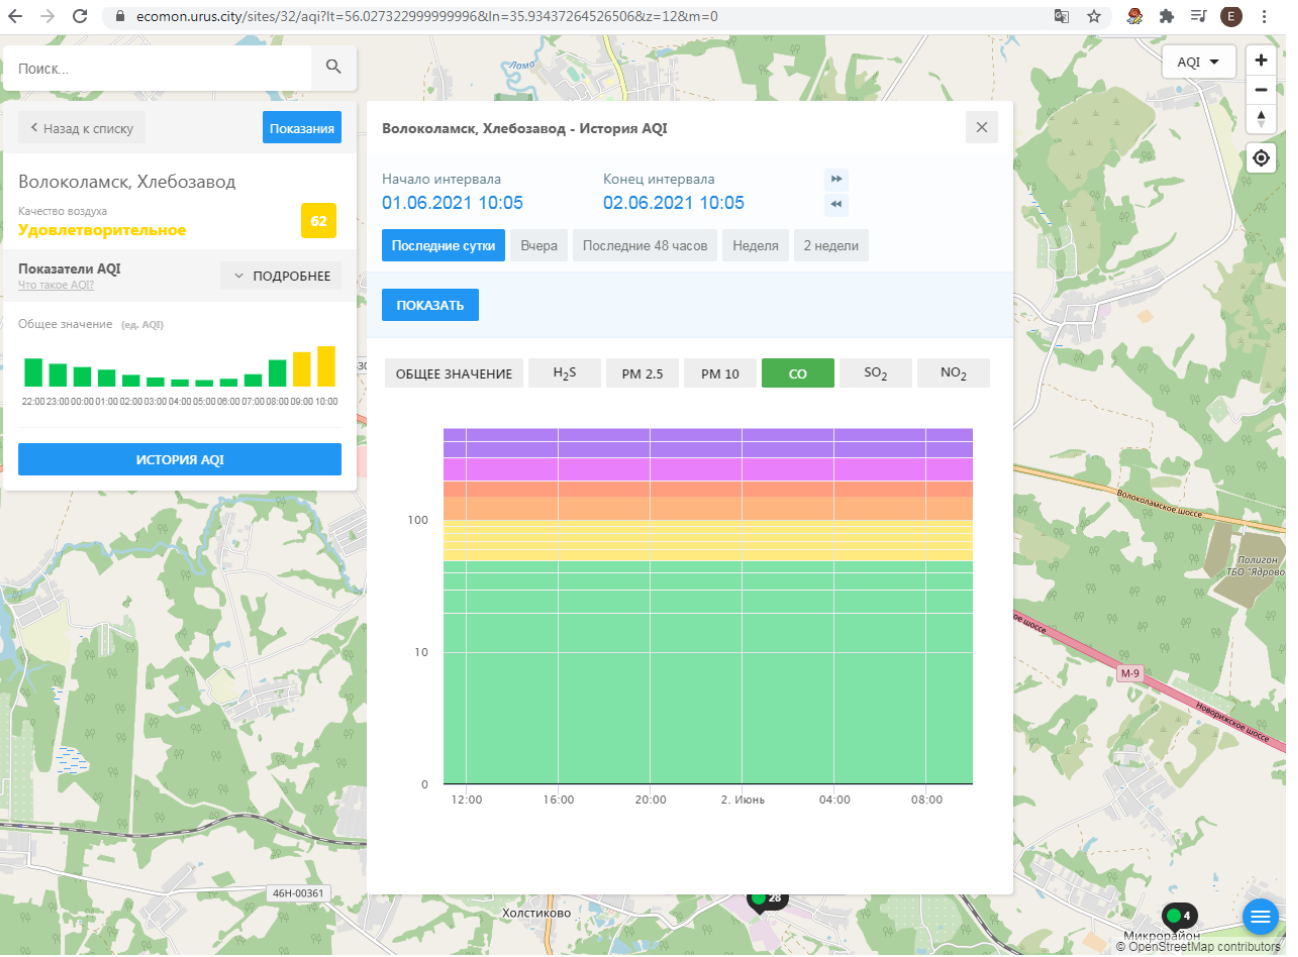

Time	AQI
12:00 (01.06)	50
14:00 (01.06)	40
16:00 (01.06)	25
18:00 (01.06)	45
20:00 (01.06)	55
22:00 (01.06)	40
00:00 (02.06)	30
02:00 (02.06)	10
04:00 (02.06)	10
06:00 (02.06)	40
08:00 (02.06)	50

46Н-00361    Холстиково    М-9    Волоколамское шоссе    Полигон ТБО "Ярлов"    Микрорайон    © OpenStreetMap contributors

Поиск...

← Назад к списку Показания

Волоколамск, Хлебозавод

Качество воздуха  
**Удовлетворительное** 62

Показатели AQI ПОДРОБНЕЕ  
Что такое AQI?

Общее значение (ед. AQI)

ИСТОРИЯ AQI

**Волоколамск, Хлебозавод - История AQI**