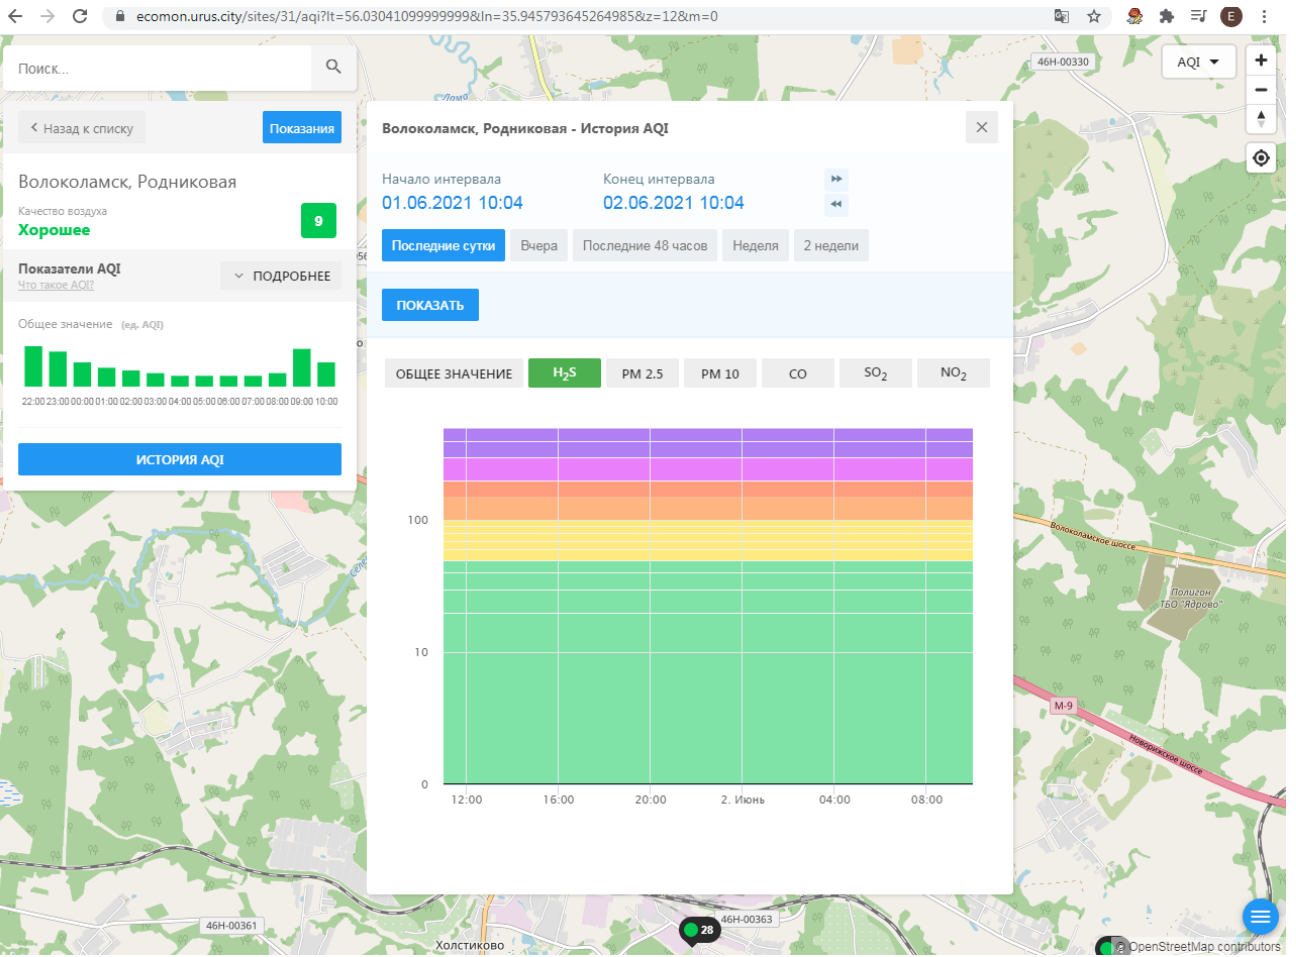

Показатели AQI

Общее значение (ед. AQI)

ИСТОРИЯ AQI

Волоколамск, Нелидово - История AQI

Начало интервала: 01.06.2021 10:03

Конец интервала: 02.06.2021 10:03

Последние сутки | Вчера | Последние 48 часов | Неделя | 2 недели

ПОКАЗАТЬ

ОБЩЕЕ ЗНАЧЕНИЕ | H<sub>2</sub>S | PM 2.5 | PM 10 | CO | SO<sub>2</sub> | **NO<sub>2</sub>**

© OenStreetMap contributors

ecomon.urus.city/sites/31/aqi?lt=56.03041099999999&ln=35.945793645264985&z=12&m=0

Поиск...

Волоколамск, Родниковая

Качество воздуха **Хорошее** 9

Показатели AQI  
Что такое AQI? ПОДРОБНЕЕ

Общее значение (ед. AQI)

ИСТОРИЯ AQI

Волоколамск, Родниковая - История AQI

Начало интервала: 01.06.2021 10:04  
Конец интервала: 02.06.2021 10:04